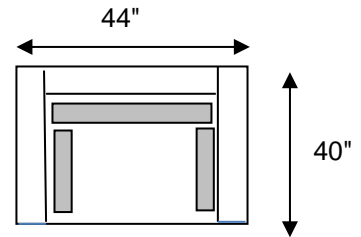

Divan 67

Chaise Longues G

Coussin Dos 20"  20" X 20" X 4"
 Coussin Dos 30"  30" X 20" X 6"

FABRIQUES AU QUEBEC

DIMORA
TRADITION MODERNE

ZENNA

PERSONNALISEZ CE MODEL

Divan 111

Chaise

Divan 92

Chaise Longues

Divan 81

Chaise Longues D

Divan 78

Chaise Longues G

Coussin Dos 30"  30" X 20" X 6"
 Coussin Dos 23"  23" X 20" X 4"