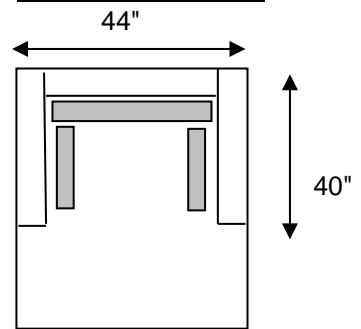

Divan 67

Chaise Longues G

Coussin Dos 20"  20" X 20" X 4"
 Coussin Dos 30"  30" X 20" X 6"

FABRIQUES AU QUEBEC

DIMORA
TRADITION MODERNE

ZENNA

PERSONNALISEZ CE MODEL

Divan 111

Chaise

Divan 92

Chaise Longues

Divan 81

Chaise Longues D

Divan 78

Chaise Longues G

Coussin Dos 30"  30" X 20" X 6"
 Coussin Dos 23"  23" X 20" X 4"