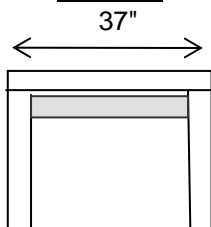

Chaise

Divan 92

Chaise Longues

Divan 81

Chaise Longues D

Divan 78

Chaise Longues G

Coussin Dos 30"  30" X 20" X 6"
 Coussin Dos 23"  23" X 20" X 4"

Bras de 14" et 7" sont interchangeables.

FABRIQUES AU QUEBEC

DIMORA
TRADITION MODERNE

JENOA

PERSONNALISEZ CE MODEL

Divan 87

Divan 61

Chaise