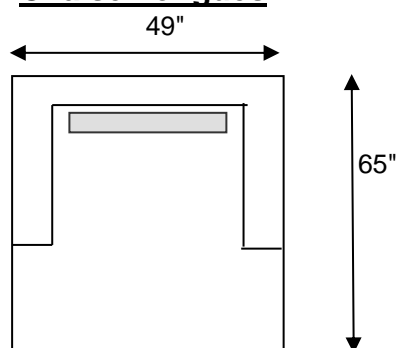

MASSIMO

PERSONNALISEZ CE MODEL

Divan 107

Chaise 1/2

Divan 92

Chaise Longues

Divan 81

Chaise Longues D

Divan 67

Chaise Longues G

Coussin Dos 20"  20" X 20" X 4"
 Coussin Dos 30"  30" X 20" X 6"

FABRIQUES AU QUEBEC

DIMORA
TRADITION MODERNE

ZENNA

PERSONNALISEZ CE MODEL

Divan 111

Chaise

Divan 92

Chaise Longues

Divan 81

Chaise Longues D

Divan 78

Chaise Longues G

Coussin Dos 30"  30" X 20" X 6"
 Coussin Dos 23"  23" X 20" X 4"