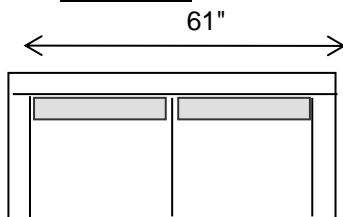

Divan 67

Chaise Longues G

Coussin Dos 20"  20" X 20" X 4"
 Coussin Dos 30"  30" X 20" X 6"

FABRIQUES AU QUEBEC

DIMORA
TRADITION MODERNE

ZENNA

PERSONNALISEZ CE MODEL

Divan 111

Chaise

Divan 92

Chaise Longues

Divan 81

Chaise Longues D

Divan 78

Chaise Longues G

Coussin Dos 30"  30" X 20" X 6"
 Coussin Dos 23"  23" X 20" X 4"

Bras de 14" et 7" sont interchangeables.

FABRIQUES AU QUEBEC

DIMORA
TRADITION MODERNE

JENOA

PERSONNALISEZ CE MODEL

Divan 87

Divan 61

Chaise