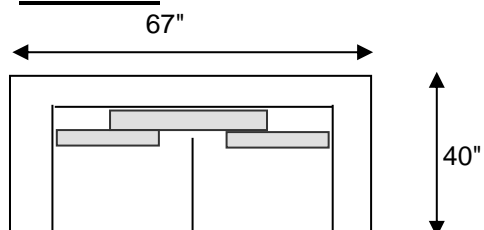

MASSIMO

PERSONNALISEZ CE MODEL

Divan 107

Chaise 1/2

Divan 92

Chaise Longues

Divan 81

Chaise Longues D

Divan 67

Chaise Longues G

Coussin Dos 20"  20" X 20" X 4"
 Coussin Dos 30"  30" X 20" X 6"

FABRIQUES AU QUEBEC

DIMORA
TRADITION MODERNE

ZENNA

PERSONNALISEZ CE MODEL

Divan 111

Chaise

Divan 92

Chaise Longues

Divan 81

Chaise Longues D

Divan 78

Chaise Longues G

Coussin Dos 30"  30" X 20" X 6"
 Coussin Dos 23"  23" X 20" X 4"