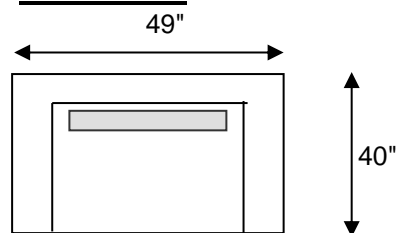

MASSIMO

PERSONNALISEZ CE MODEL

Divan 107

Chaise 1/2

Divan 92

Chaise Longues

Divan 81

Chaise Longues D

Divan 67

Chaise Longues G

Coussin Dos 20"  20" X 20" X 4"
 Coussin Dos 30"  30" X 20" X 6"

FABRIQUES AU QUEBEC

DIMORA
TRADITION MODERNE

ZENNA

PERSONNALISEZ CE MODEL

Divan 111

Chaise

Divan 92

Chaise Longues

Divan 81

Chaise Longues D

Divan 78

Chaise Longues G

Coussin Dos 30"  30" X 20" X 6"
 Coussin Dos 23"  23" X 20" X 4"