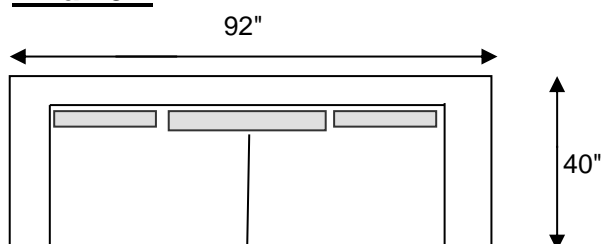

MASSIMO

PERSONNALISEZ CE MODEL

Divan 107

Chaise 1/2

Divan 92

Chaise Longues

Divan 81

Chaise Longues D

Divan 67

Chaise Longues G

Coussin Dos 20"  20" X 20" X 4"
 Coussin Dos 30"  30" X 20" X 6"

FABRIQUES AU QUEBEC

DIMORA
TRADITION MODERNE

ZENNA

PERSONNALISEZ CE MODEL

Divan 111

Chaise

Divan 92

Chaise Longues

Divan 81

Chaise Longues D

Divan 78

Chaise Longues G

Coussin Dos 30"  30" X 20" X 6"
 Coussin Dos 23"  23" X 20" X 4"