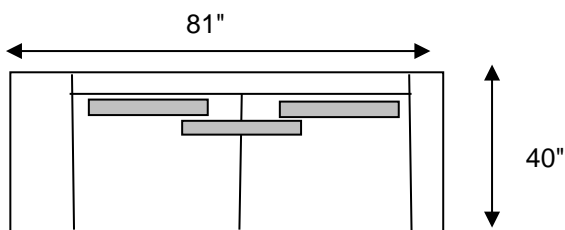

Divan 67

Chaise Longues G

Coussin Dos 20"  20" X 20" X 4"
 Coussin Dos 30"  30" X 20" X 6"

FABRIQUES AU QUEBEC

DIMORA
TRADITION MODERNE

ZENNA

PERSONNALISEZ CE MODEL

Divan 111

Chaise

Divan 92

Chaise Longues

Divan 81

Chaise Longues D

Divan 78

Chaise Longues G

Coussin Dos 30"  30" X 20" X 6"
 Coussin Dos 23"  23" X 20" X 4"