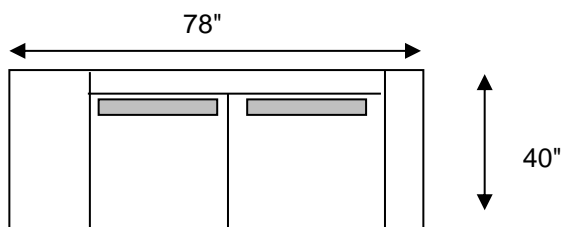

Divan 67

Chaise Longues G

Coussin Dos 20"  20" X 20" X 4"
 Coussin Dos 30"  30" X 20" X 6"

FABRIQUES AU QUEBEC

DIMORA
TRADITION MODERNE

ZENNA

PERSONNALISEZ CE MODEL

Divan 111

Chaise

Divan 92

Chaise Longues

Divan 81

Chaise Longues D

Divan 78

Chaise Longues G

Coussin Dos 30"  30" X 20" X 6"
 Coussin Dos 23"  23" X 20" X 4"