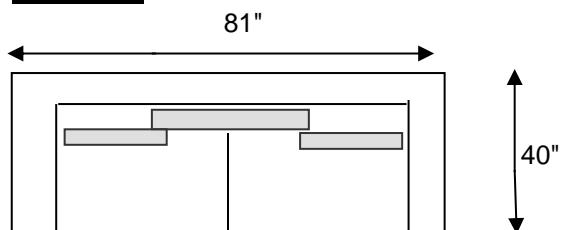

MASSIMO

PERSONNALISEZ CE MODEL

Divan 107

Chaise 1/2

Divan 92

Chaise Longues

Divan 81

Chaise Longues D

Divan 67

Chaise Longues G

Coussin Dos 20"  20" X 20" X 4"
 Coussin Dos 30"  30" X 20" X 6"

FABRIQUES AU QUEBEC

DIMORA
TRADITION MODERNE

ZENNA

PERSONNALISEZ CE MODEL

Divan 111

Chaise

Divan 92

Chaise Longues

Divan 81

Chaise Longues D

Divan 78

Chaise Longues G

Coussin Dos 30"  30" X 20" X 6"
 Coussin Dos 23"  23" X 20" X 4"