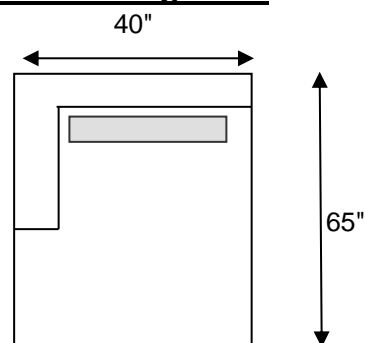

MASSIMO

PERSONNALISEZ CE MODEL

Divan 107

Chaise 1/2

Divan 92

Chaise Longues

Divan 81

Chaise Longues D

Divan 67

Chaise Longues G

Coussin Dos 20"  20" X 20" X 4"
 Coussin Dos 30"  30" X 20" X 6"

FABRIQUES AU QUEBEC

DIMORA
TRADITION MODERNE

ZENNA

PERSONNALISEZ CE MODEL

Divan 111

Chaise

Divan 92

Chaise Longues

Divan 81

Chaise Longues D

Divan 78

Chaise Longues G

Coussin Dos 30"  30" X 20" X 6"
 Coussin Dos 23"  23" X 20" X 4"