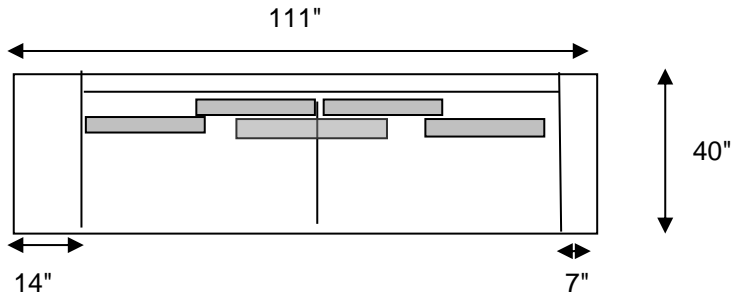

Divan 67

Chaise Longues G

Coussin Dos 20"  20" X 20" X 4"
 Coussin Dos 30"  30" X 20" X 6"

FABRIQUES AU QUEBEC

DIMORA
TRADITION MODERNE

ZENNA

PERSONNALISEZ CE MODEL

Divan 111

Chaise

Divan 92

Chaise Longues

Divan 81

Chaise Longues D

Divan 78

Chaise Longues G

Coussin Dos 30"  30" X 20" X 6"
 Coussin Dos 23"  23" X 20" X 4"