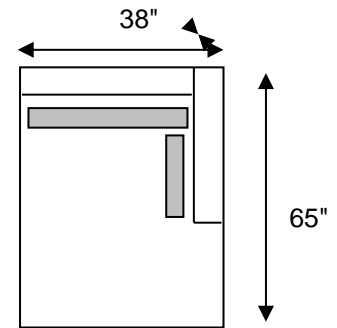

Divan 67

Chaise Longues G

Coussin Dos 20"  20" X 20" X 4"
 Coussin Dos 30"  30" X 20" X 6"

FABRIQUES AU QUEBEC

DIMORA
TRADITION MODERNE

ZENNA

PERSONNALISEZ CE MODEL

Divan 111

Chaise

Divan 92

Chaise Longues

Divan 81

Chaise Longues D

Divan 78

Chaise Longues G

Coussin Dos 30"  30" X 20" X 6"
 Coussin Dos 23"  23" X 20" X 4"