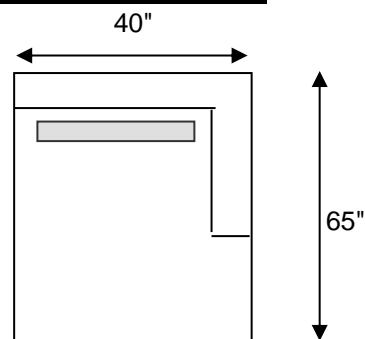

MASSIMO

PERSONNALISEZ CE MODEL

Divan 107

Chaise 1/2

Divan 92

Chaise Longues

Divan 81

Chaise Longues D

Divan 67

Chaise Longues G

Coussin Dos 20"  20" X 20" X 4"
 Coussin Dos 30"  30" X 20" X 6"

FABRIQUES AU QUEBEC

DIMORA
TRADITION MODERNE

ZENNA

PERSONNALISEZ CE MODEL

Divan 111

Chaise

Divan 92

Chaise Longues

Divan 81

Chaise Longues D

Divan 78

Chaise Longues G

Coussin Dos 30"  30" X 20" X 6"
 Coussin Dos 23"  23" X 20" X 4"