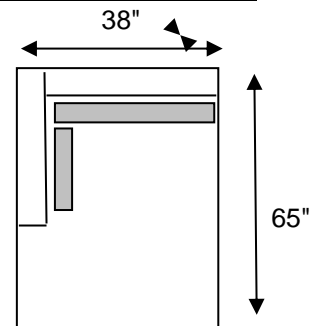

Divan 67

Chaise Longues G

Coussin Dos 20"  20" X 20" X 4"
 Coussin Dos 30"  30" X 20" X 6"

FABRIQUES AU QUEBEC

DIMORA
TRADITION MODERNE

ZENNA

PERSONNALISEZ CE MODEL

Divan 111

Chaise

Divan 92

Chaise Longues

Divan 81

Chaise Longues D

Divan 78

Chaise Longues G

Coussin Dos 30"  30" X 20" X 6"
 Coussin Dos 23"  23" X 20" X 4"