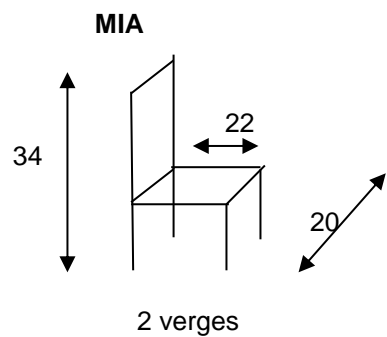

CHAISES

PERSONNALISEZ CE MODEL