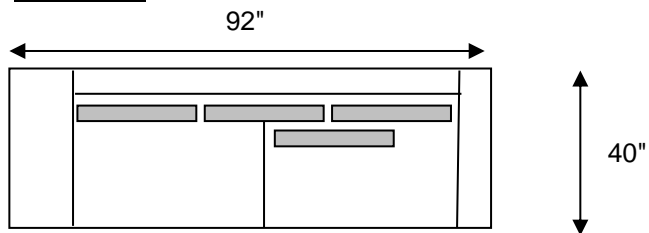

Divan 67

Chaise Longues G

Coussin Dos 20"  20" X 20" X 4"
 Coussin Dos 30"  30" X 20" X 6"

FABRIQUES AU QUEBEC

DIMORA
TRADITION MODERNE

ZENNA

PERSONNALISEZ CE MODEL

Divan 111

Chaise

Divan 92

Chaise Longues

Divan 81

Chaise Longues D

Divan 78

Chaise Longues G

Coussin Dos 30"  30" X 20" X 6"
 Coussin Dos 23"  23" X 20" X 4"